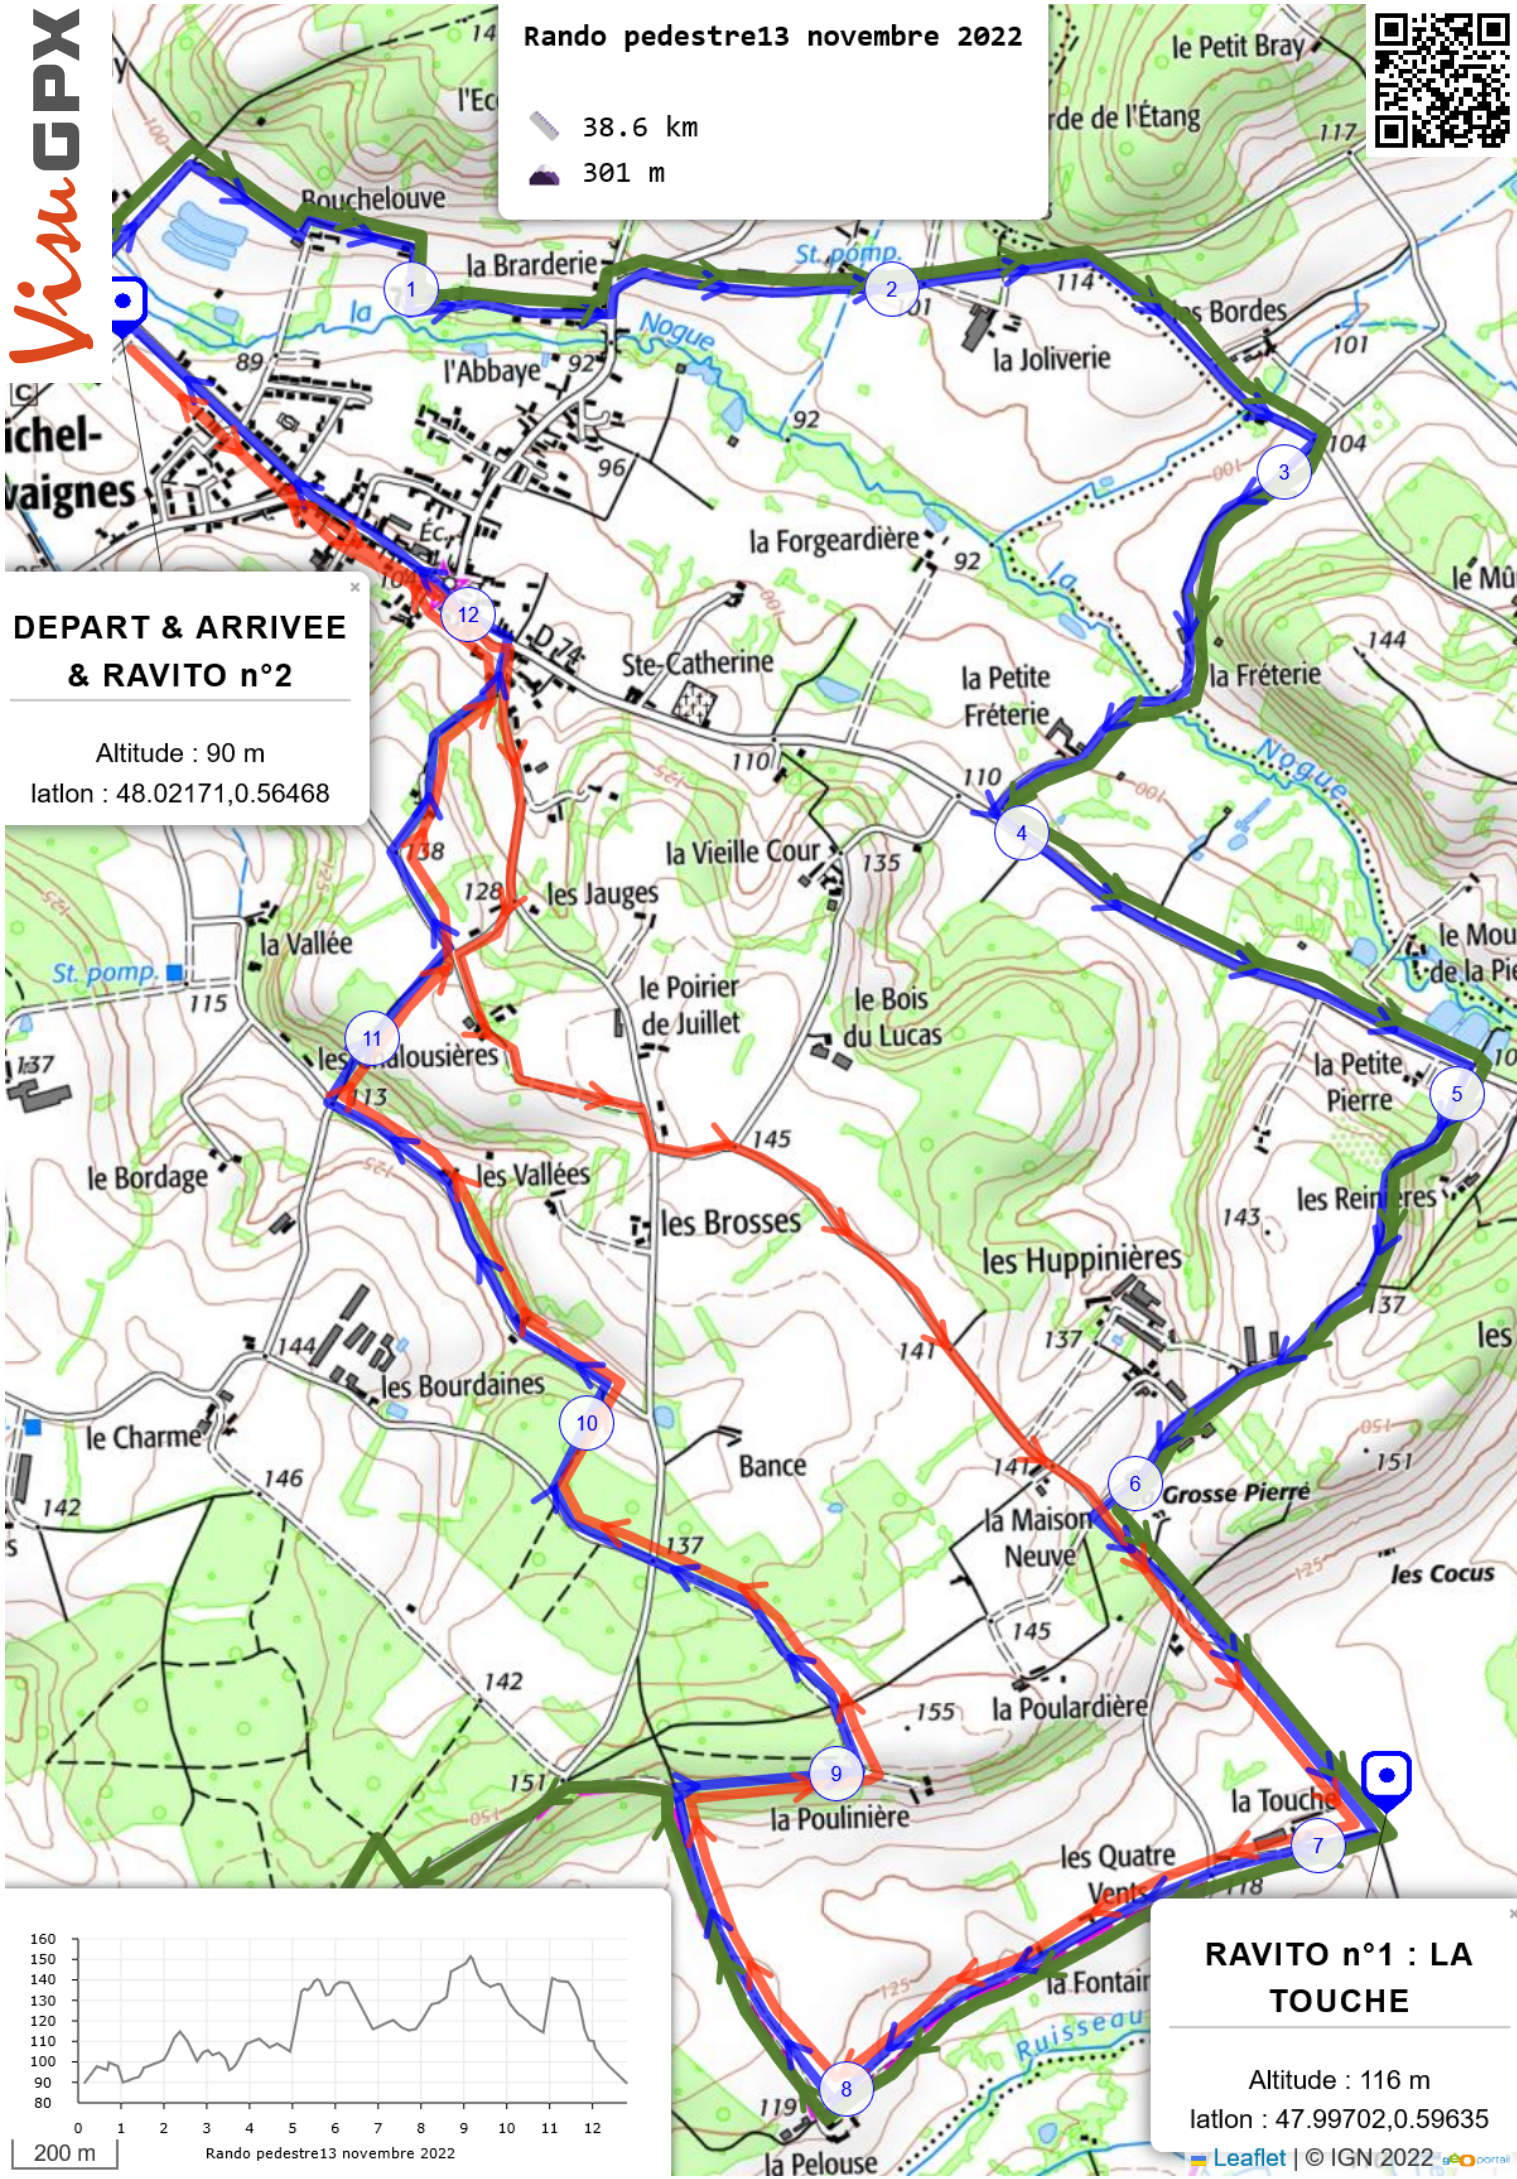

38.6 km

301 m

DEPART & ARRIVEE & RAVITO n°2

Altitude : 90 m

latlon : 48.02171,0.56468

RAVITO n°1 : LA TOUCHE

Altitude : 116 m

latlon : 47.99702,0.59635

Rando pedestre13 novembre 2022